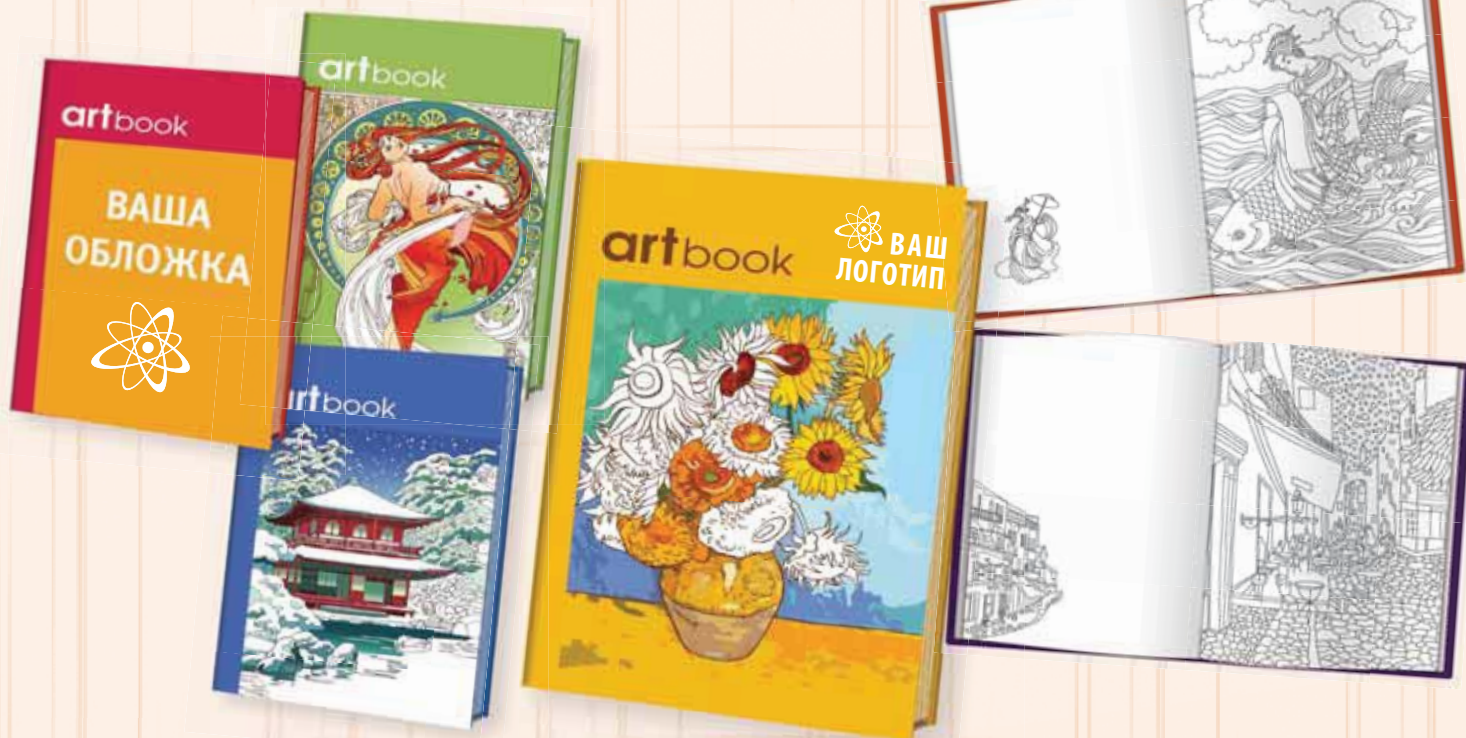

Артбук с индивидуальной обложкой

Формат (мм)	Бумага	Обложка	Объем (стр.)	Возможность нанесения фирменной символики	Разработка обложки
140 x 210	Офсетная, высокой плотности, повышенной белизны	Твердый переплет, с ляссе, глянцевая пленка, шитье	96	+	+