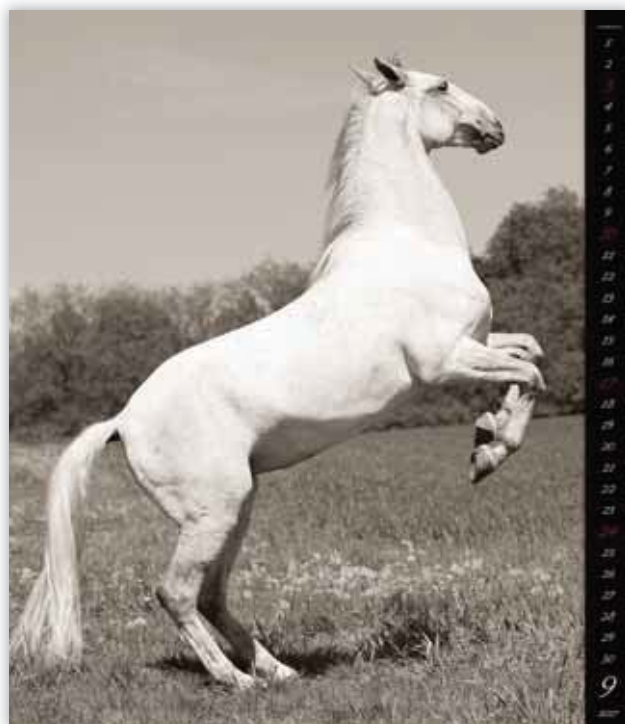

№ 24 Horses in Motion (Легенды о лошадях)

ФОРМАТ: 450 x 520 мм

Место для рекламы: 450 x 70 мм

Объем: 14 листов

Крепление: ПРУЖИНА НА ОДНОМ РИГЕЛЕ