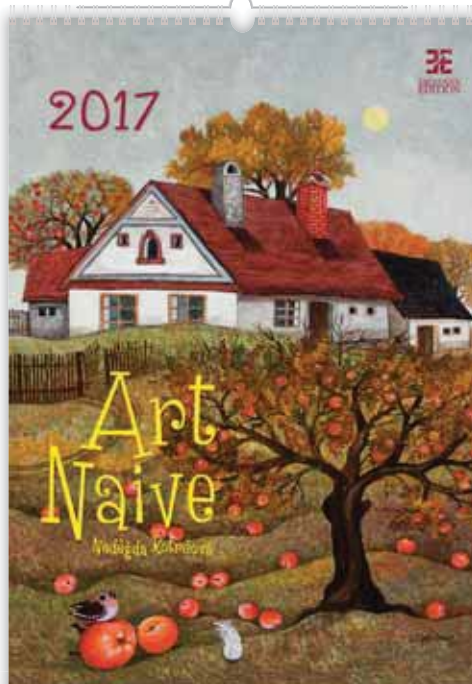

10

ON007

34 x 48.5

A4

№ 6a Art Naive (Наивное искусство)

ФОРМАТ: 340 x 485 мм

МЕСТО ДЛЯ РЕКЛАМЫ: 340 x 70 мм

ОБЪЕМ: 14 ЛИСТОВ

КРЕПЛЕНИЕ: ПРУЖИНА НА ОДНОМ РИГЕЛЕ

место для вашей рекламы